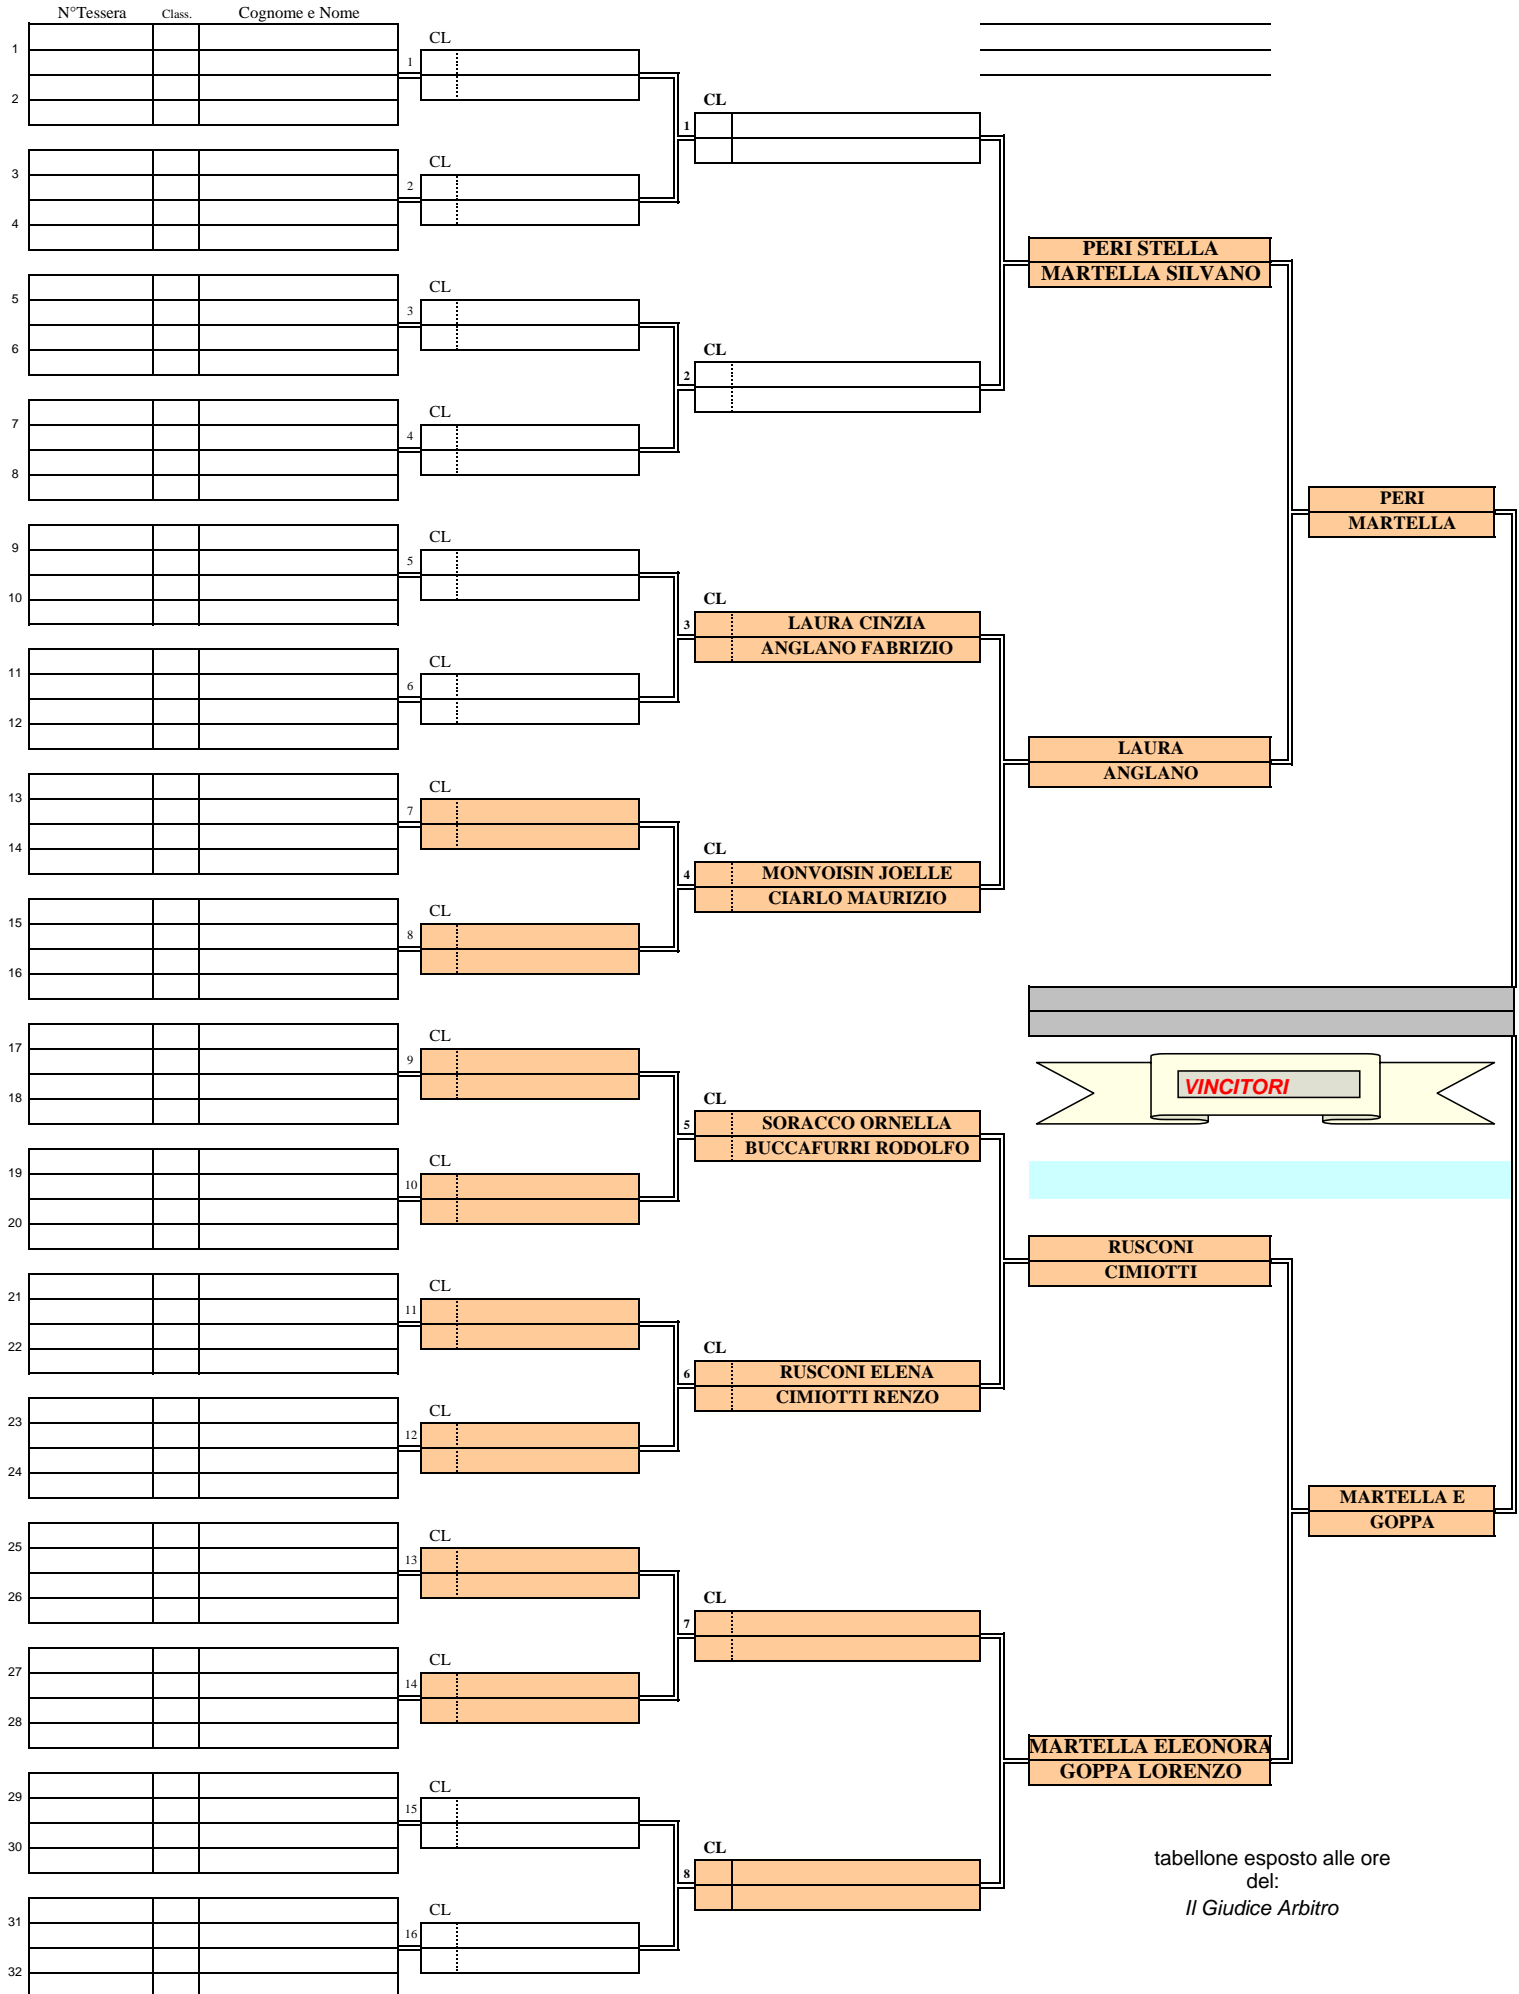

TORNEO SOCIALE 2011

Gara: Doppio misto

C.I.T.O. T.C.Ospedaletti

(affiliato organizzatore)

TESTE DI SERIE

Iscritti N°

tabellone esposto alle ore del:
Il Giudice Arbitro